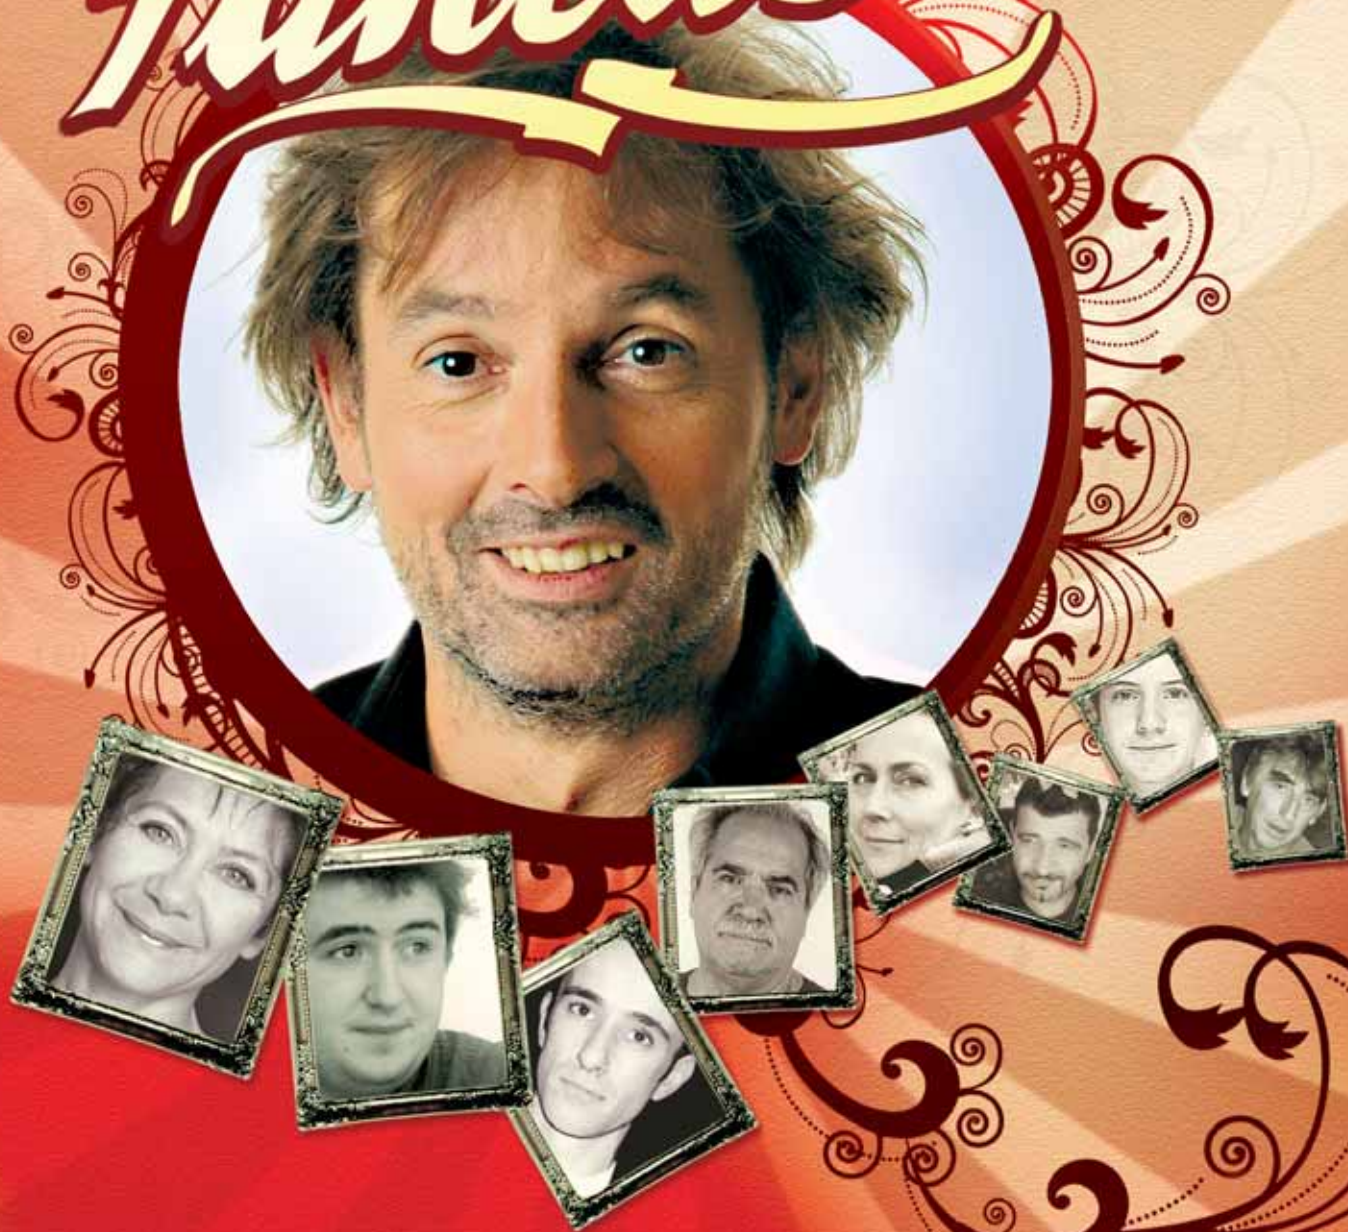

Fantasio

Mise en scène **GÉRARD GELAS**

Décor et costumes **DANIEL JASSOGNE**

avec **CHRISTOPHE ALÉVÊQUE**

Emmanuelle BRUNSCHWIG, François SANTUCCI, Damien RÉMY, Henri TALAU,
Léa COULANGES, Guillaume LANSON, Emmanuel DRAP, Jacques DURBEC